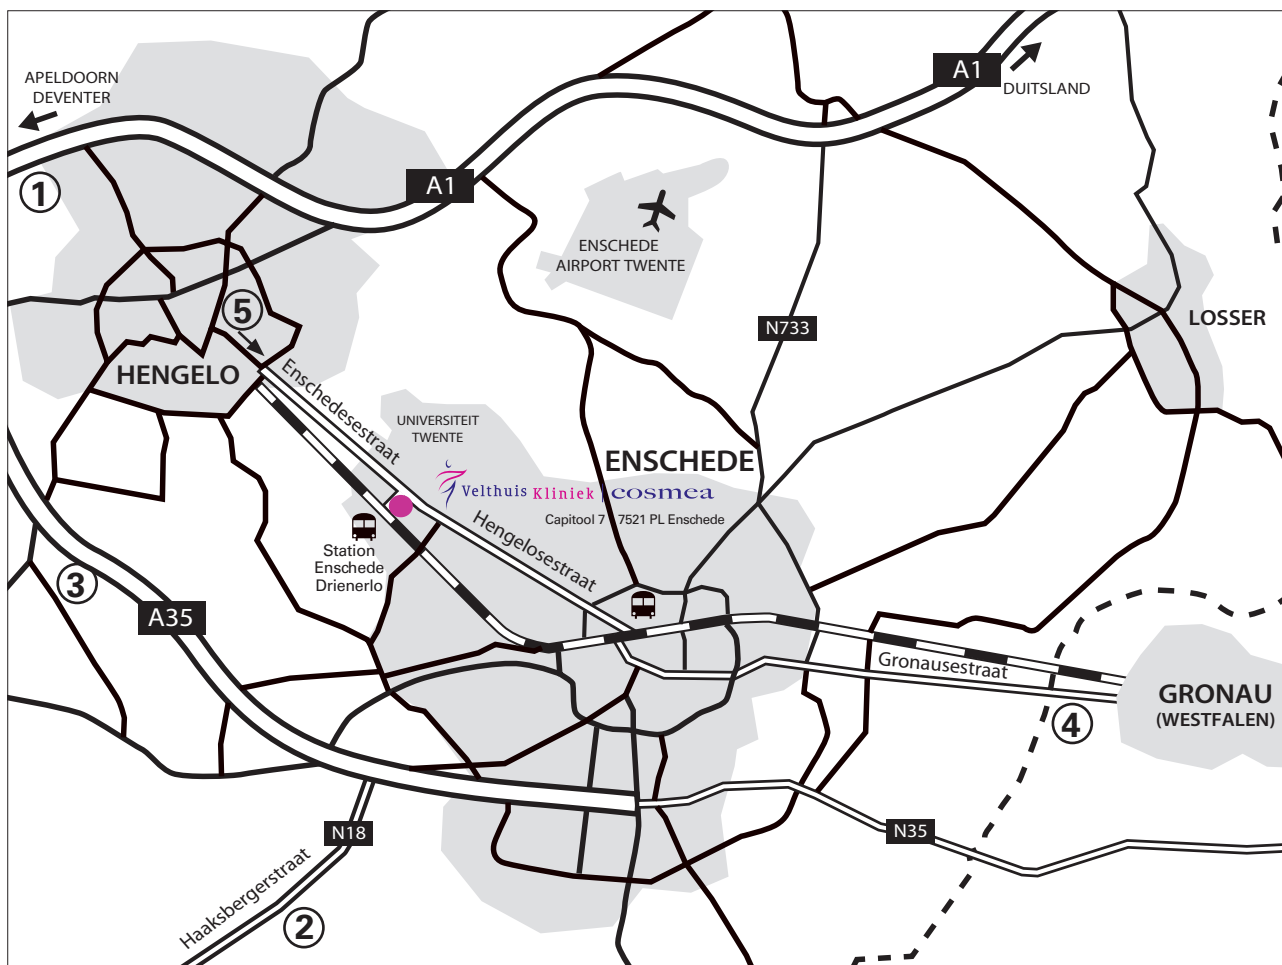

Routebeschrijving **Velthuis Kliniek Cosmea Enschede**

MET DE AUTO

1. Komende uit de richting Deventer (A1)

- Voeg in op de A1/A35, ga verder op de A35 richting Enschede
- Neem de afslag Enschede West
- Neem de afslag richting UT/Stadion Grolsch Veste
- Volg de Auke Vleerstraat
- Neem de rotonde driekwart
- Volg het Capitool
- Velthuis Kliniek Cosmea vindt u aan de rechterkant en is gevestigd in het Equipe Zorgcentrum.

2. Komende uit de richting Haaksbergen (N18)

- U volgt de Haaksbergerstraat richting Enschede (centrum)
- Sla linksaf naar de Usselerrondweg
- Flauwe bocht naar rechts naar de Afinkstraat
- Houd links aan op de splitsing
- Weg vervolgen naar Auke Vleerstraat
- Neem op de rotonde de 3e afslag naar Capitool
- Velthuis Kliniek Cosmea vindt u aan de rechterkant en is gevestigd in het Equipe Zorgcentrum.

3. Komende uit richting Hengelo (OV)

- U volgt de Hengelosestraat
- Na ongeveer 1,5 km slaat u rechtsaf naar Capitool
- Velthuis Kliniek Cosmea vindt u aan de linkerkant en is gevestigd in het Equipe Zorgcentrum.

4. Komende uit richting Gronau

- Neem op de rotonde de 3e afslag naar Enschedesestraat.
- U gaat Nederland binnen
- Weg vervolgen naar Gronausestraat
- Scherpe bocht naar rechts naar de Oliemolensingel
- Weg vervolgen naar Laaressingel, Lasondersingel, Boddenkampsingel
- Sla rechtsaf naar de Hengelosestraat
- Velthuis Kliniek Cosmea vindt u aan de linkerkant en is gevestigd in het Equipe Zorgcentrum.